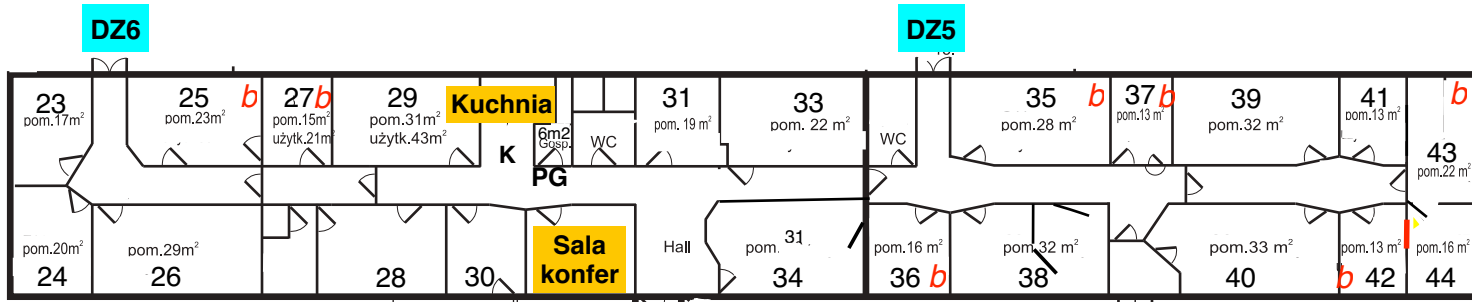

ul. Skłodowskiej Curie

ul. Bukowa

Skrzydło prawe P

DF

DZ6

DZ5

DZ4

Patio - ogród wewnętrzny

WO

WG

Główne wejście

# ZAŁĄCZNIK NR 2 Plan obiektu

Parking dla gości

Wjazd główny

*b - bez klimatyzatora*

DZ1

Skrzydło lewe L

Domek

D